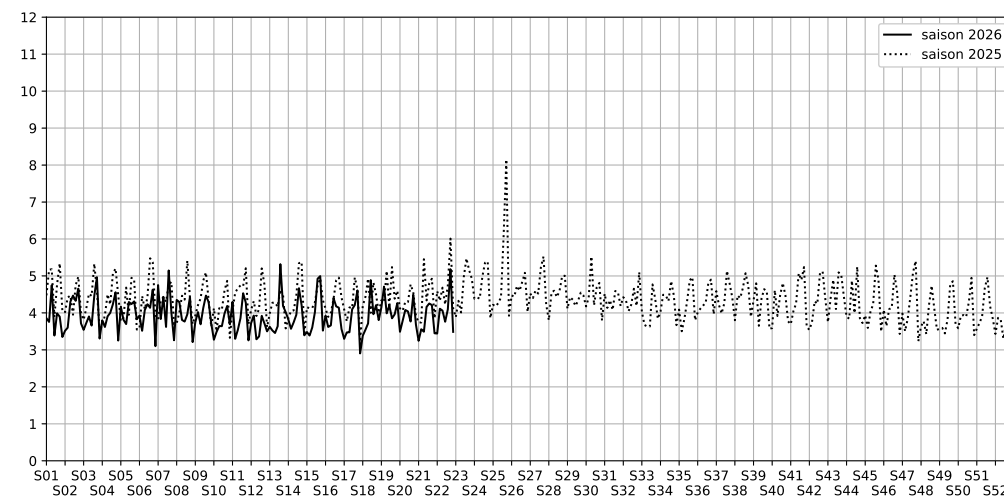

Indice Harmonica Nuit [22h-06h]
Comparaison avec saison précédente à jour équivalent