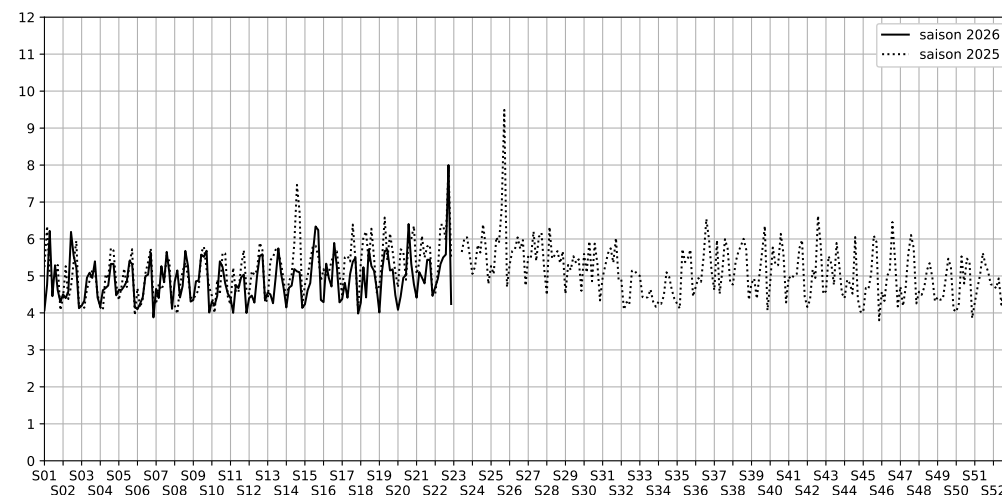

Indice Harmonica Nuit [22h-06h]
Comparaison avec saison précédente à jour équivalent