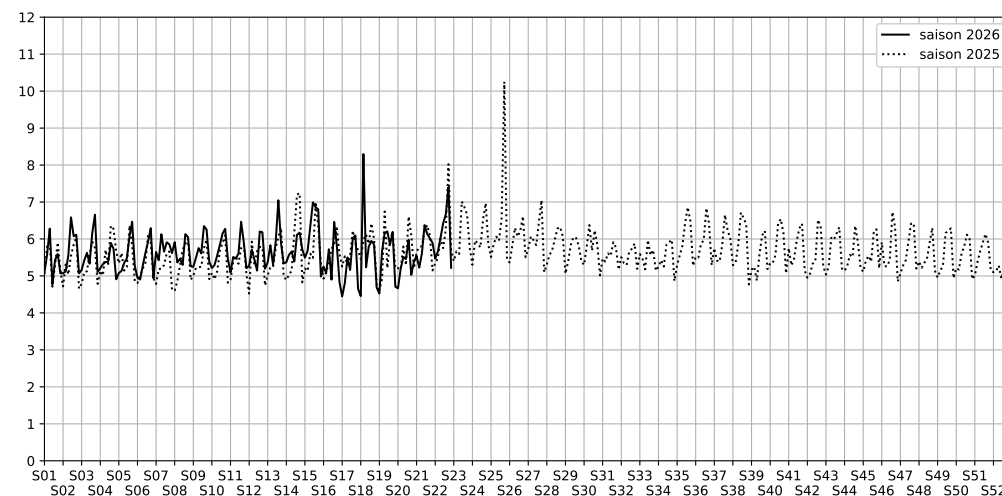

Indice Harmonica Nuit [22h-06h]
Comparaison avec saison précédente à jour équivalent