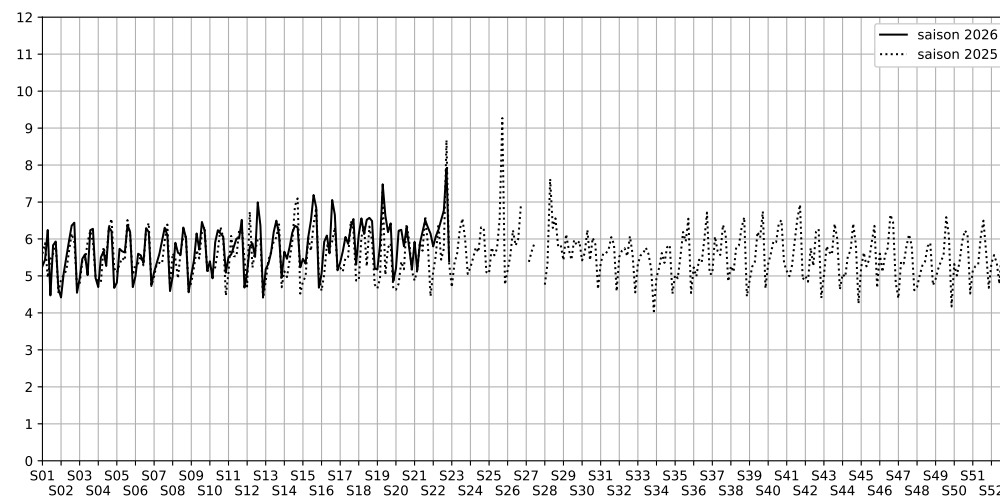

Indice Harmonica Nuit [22h-06h]
Comparaison avec saison précédente à jour équivalent