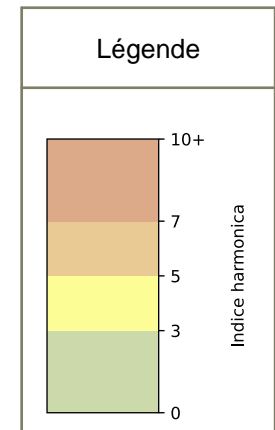

	22h-00h	00h-02h	02h-04h	04h-06h	Total nuit (22h-06h)
Nuit du lundi 25/05/2026 au mardi 26/05/2026	6,7	6,2	4,0	5,0	5,5
	62,9 dB(A)	60,1 dB(A)	48,9 dB(A)	52,3 dB(A)	59,1 dB(A)
Nuit du mardi 26/05/2026 au mercredi 27/05/2026	6,9	6,6	4,6	4,6	5,7
	63,9 dB(A)	61,9 dB(A)	53,3 dB(A)	50,8 dB(A)	60,4 dB(A)
Nuit du mercredi 27/05/2026 au jeudi 28/05/2026	7,3	7,0	4,7	5,1	6,0
	65,9 dB(A)	63,9 dB(A)	51,6 dB(A)	53,1 dB(A)	62,2 dB(A)
Nuit du jeudi 28/05/2026 au vendredi 29/05/2026	7,7	7,4	6,2	4,4	6,4
	67,6 dB(A)	66,5 dB(A)	58,5 dB(A)	51,1 dB(A)	64,4 dB(A)
Nuit du vendredi 29/05/2026 au samedi 30/05/2026	8,1	8,0	6,0	4,6	6,7
	69,7 dB(A)	69,5 dB(A)	58,8 dB(A)	51,8 dB(A)	66,8 dB(A)
Nuit du samedi 30/05/2026 au dimanche 31/05/2026	9,1	8,7	7,3	4,5	7,4
	74,8 dB(A)	73,1 dB(A)	67,7 dB(A)	50,4 dB(A)	71,5 dB(A)
Nuit du dimanche 31/05/2026 au lundi 01/06/2026	6,3	5,6	4,0	4,9	5,2
	60,8 dB(A)	56,9 dB(A)	48,4 dB(A)	51,6 dB(A)	56,7 dB(A)