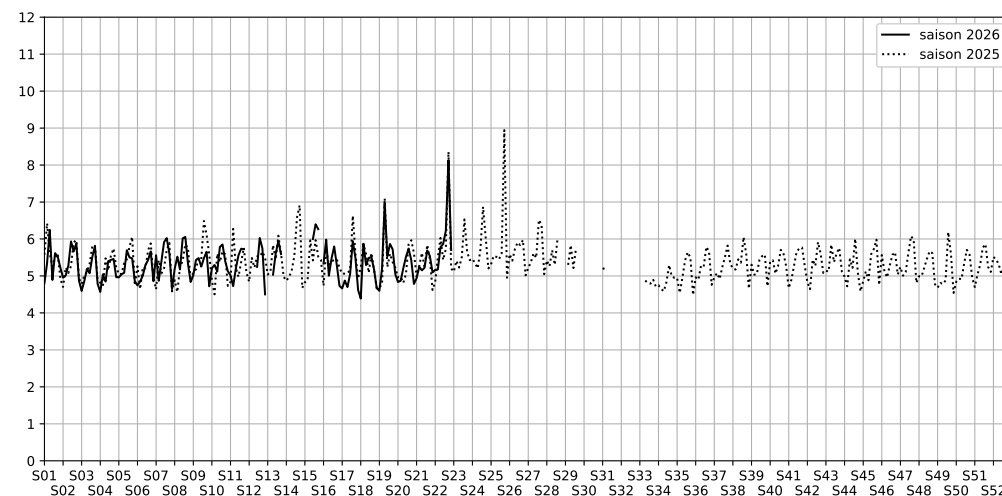

Indice Harmonica Nuit [22h-06h]
Comparaison avec saison précédente à jour équivalent